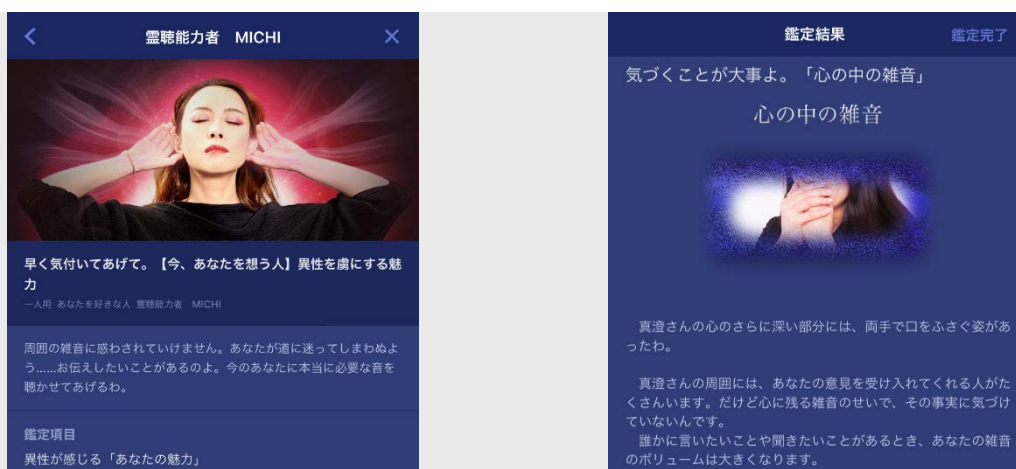

コンテンツ概要

『霊聴能力者 MICHI』では、口コミだけで人気を広まった占い師・MICHI 監修のオリジナル占いが体験できます。

MICHI の持つ、未来の音や心の声が聴こえる能力を再現し、ユーザーの本質や気になる相手の本心を占います。

監修者紹介 MICHI（みち）

小さい頃から、霊の存在に悩まされていたが、20代になり心霊現象への対応のため、滝行など様々な活動を通じて、霊的な悩みから解放される。苦しい思いをしてきたこともあり、悩みを持つ人のために何かできることはないのだろうか？と考え、本格的に占い師としての活動を始める。

スポーツ選手、格闘家、ヨガ講師、鍼灸師、整体師、などの身体のプロや、スピリチュアルカウンセラー、占い師など同業者の顧客も多く、経営者や芸能人などがお忍びで鑑定を受けに来ることも。口コミだけで人気を広まった、実力派占い師。

サービス概要

サービス名 霊聴能力者 MICHI

配信開始日 2020年8月22日（土）

サービス提供先 LINE 占い（LINE 株式会社）

LINE 占い公式 HP <http://fortune.line.me/>

対応機種 iOS / Android

料金 無料～3,400 占いコイン

権利表記 ©LINE Corporation / © Media Kobo, Inc.

イメージ画像

LINE 占い内、占断・結果画面など

今回コンテンツ配信を行う「LINE 占い」は、人気占い師による本格占いや LINE の友だちとの相性占いが可能な占いアプリです。

株式会社メディア工房からは、既に「星占い」「タロット占い」「相性占い」へ占いロジック及びデータを提供しており、本格占いでは多数サイトを提供しております。そこへ、本サービスを LINE 占いに提供することで、さらに多くのユーザー様にメディア工房の占いをご利用いただけるようになります。