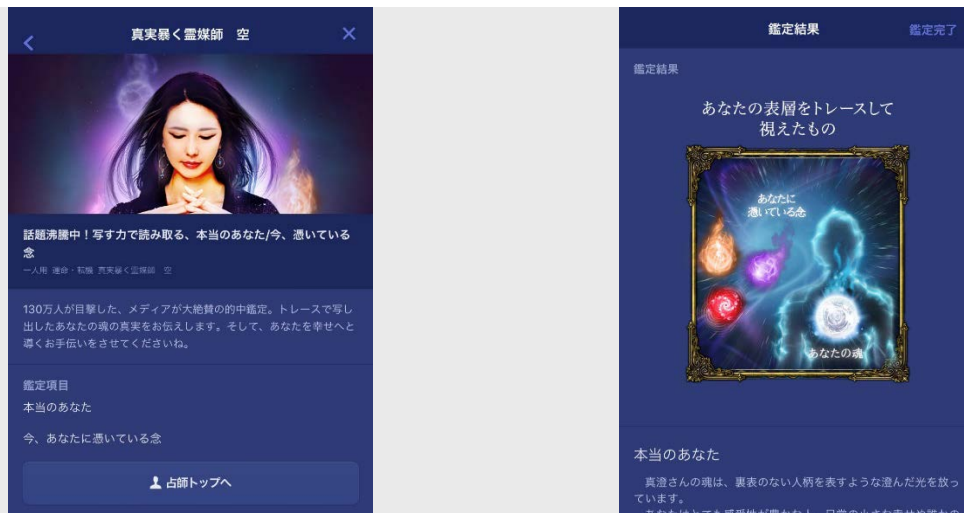

## コンテンツ概要

『真実暴く霊媒師 空』では、在籍する銀座の占いサロンで 予約半年待ちの人気 占い師・空の占いを体験できます。

オリジナルの「深層を写し取るトレース能力」による占いで、ユーザーの本質や 気になる相手の本心を明かします。

## 監修者紹介 空（そら）

大学卒業後、ミス・ユニバース・ジャパン熊本大会で優勝。初代ミス・ユニバース熊本として活動し、その後はミス・ユニバース・ジャパンの運営、ファイナリスト育成に携わる。

この経験から、競い合うことで心をすり減らしていく全ての女性の力になりたいと、スピリチュアルカウンセラー、ヒーラーとしても活動。

在籍する銀座の老舗占いサロンでは「半年予約待ちの人気占い師」となる。

## サービス概要

サービス名 真実暴く霊媒師 空

配信開始日 2020年6月13日（土）

サービス提供先 LINE 占い（LINE 株式会社）

LINE 占い公式 HP <http://fortune.line.me/>

対応機種 iOS / Android

料金 無料～3,400 占いコイン

権利表記 ©LINE Corporation / © Media Kobo, Inc.

## イメージ画像

LINE 占い内、占断・結果画面など

今回コンテンツ配信を行う「LINE 占い」は、人気占い師による本格占いや LINE の友だちとの相性占いが可能な占いアプリです。

株式会社メディア工房からは、既に「星占い」「タロット占い」「相性占い」へ占いロジック及びデータを提供しており、本格占いでは多数サイトを提供しております。そこへ、本サービスを LINE 占いに提供することで、さらに多くのユーザー様にメディア工房の占いをご利用いただけるようになります。