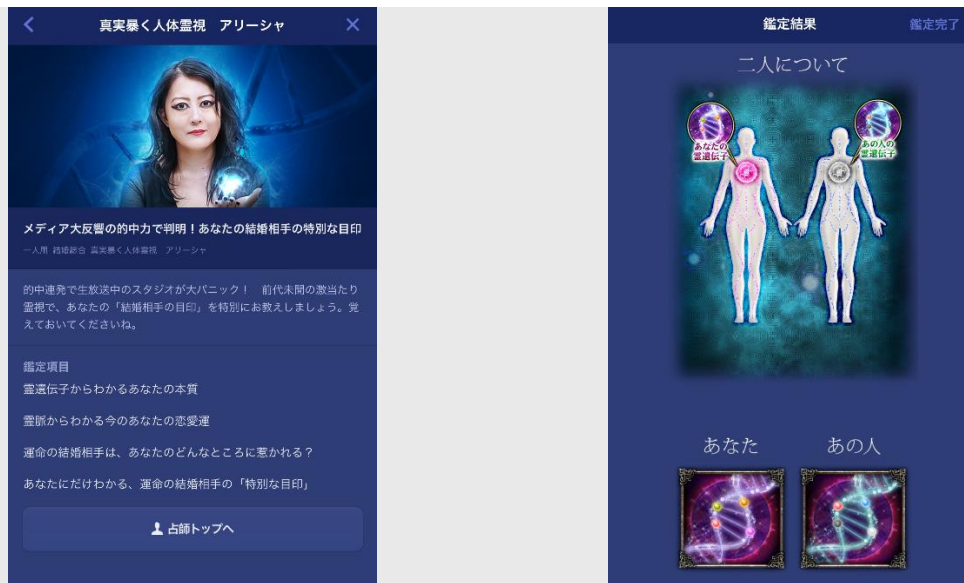

コンテンツ概要

電話占いで多くのリピーターを獲得している占い師・アリーシャ監修の占いを体験できます。

魂が持つ「遺伝子」、体を流れる「霊脈」、魂の鼓動「霊心拍」を視て占うアリーシャ独自の鑑定方法を再現しています。

相談者の生まれ持った本質や現在の運氣、相手の気持ちを読み解き、相談者が抱えている悩みを解決するお手伝いをします。

監修者紹介 アリーシャ

鑑定暦は12年。

メール鑑定で占い師としての活動を開始、悩みの原因や解決法までを詳細に明示することで評判となり、リピーターが増え続け、今もなお指名が後を絶たない。メール鑑定で「直接お話ししたい」という要望が殺到し、現在は電話占いに所属している。

サービス概要

サービス名 真実暴く人体霊視 アリーシャ

配信開始日 令和元年10月2日(水)

サービス提供先 LINE 占い (LINE 株式会社)

LINE 占い公式 HP <http://fortune.line.me/>

対応機種 iOS / Android

料金 無料～3,400 占いコイン

権利表記 ©LINE Corporation / © Media Kobo, Inc.

イメージ画像

LINE 占い内、占断・結果画面など

今回コンテンツ配信を行う「LINE 占い」は、人気占い師による本格占いや LINE の友だちとの相性占いが可能な占いアプリです。

株式会社メディア工房からは、既に「星占い」「タロット占い」「相性占い」へ占いロジック及びデータを提供しており、本格占いでは多数サイトを提供しております。そこへ、本サービスを LINE 占いに提供することで、さらに多くのユーザー様にメディア工房の占いをご利用いただけるようになります。