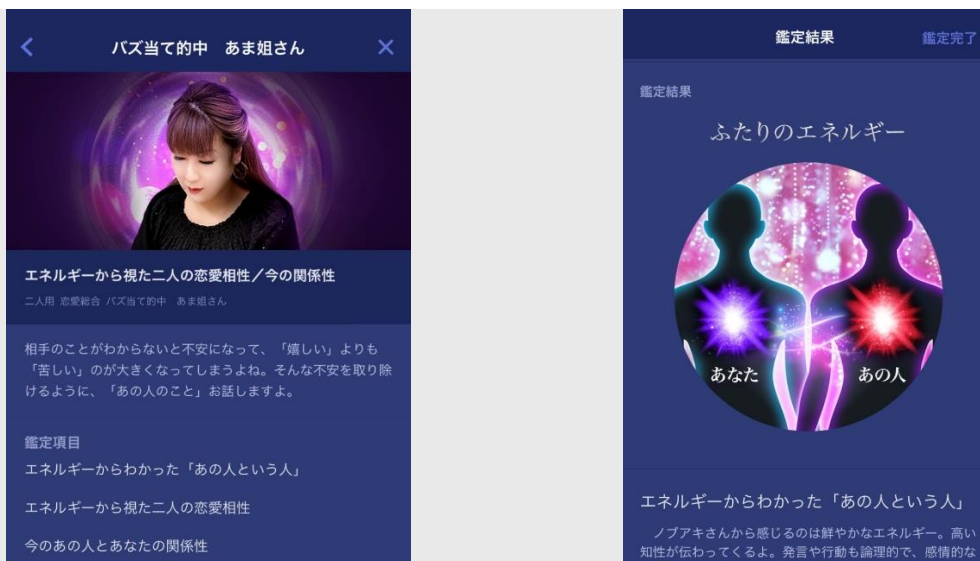

コンテンツ概要

SNS を中心に人気の占い師・あま姐さん監修の鑑定が体験できます。

相談者の名前と誕生日から、その人のエネルギーを導き出し、本質や今の状態を読み解くあま姐さんオリジナルの鑑定を再現しています。

さらには、この先起こる運命を左右する出来事やその時すべきことを読み解き、結婚、恋愛、対人関係、仕事などのあらゆる悩みや、未来への不安を解決に導くお手伝いをします。

監修者紹介 あま姐さん（あまねえさん）

様々な人の悩みを聞き、幸せへの手助けをするためのヒーリングサロンをオープン。占い師としての活動を本格的に開始する。

顧客の幅は広く、霊能者やカウンセラー、TV 等メディアに出演している人気講師、30 万人フォロワーのインフルエンサー、有名 Youtuber、人気ホストやキャバクラ嬢など、あらゆる層から依頼が絶えない。

サービス概要

サービス名 バズ当て的中 あま姐さん

配信開始日 令和元年 9 月 4 日（水）

サービス提供先 LINE 占い（LINE 株式会社）

LINE 占い公式 HP <http://fortune.line.me/>

対応機種 iOS / Android

料金 無料～3,400 占いコイン

権利表記 ©LINE Corporation / © Media Kobo, Inc.

イメージ画像

LINE 占い内、占断・結果画面など

今回コンテンツ配信を行う「LINE 占い」は、人気占い師による本格占いや LINE の友だちとの相性占いが可能な占いアプリです。