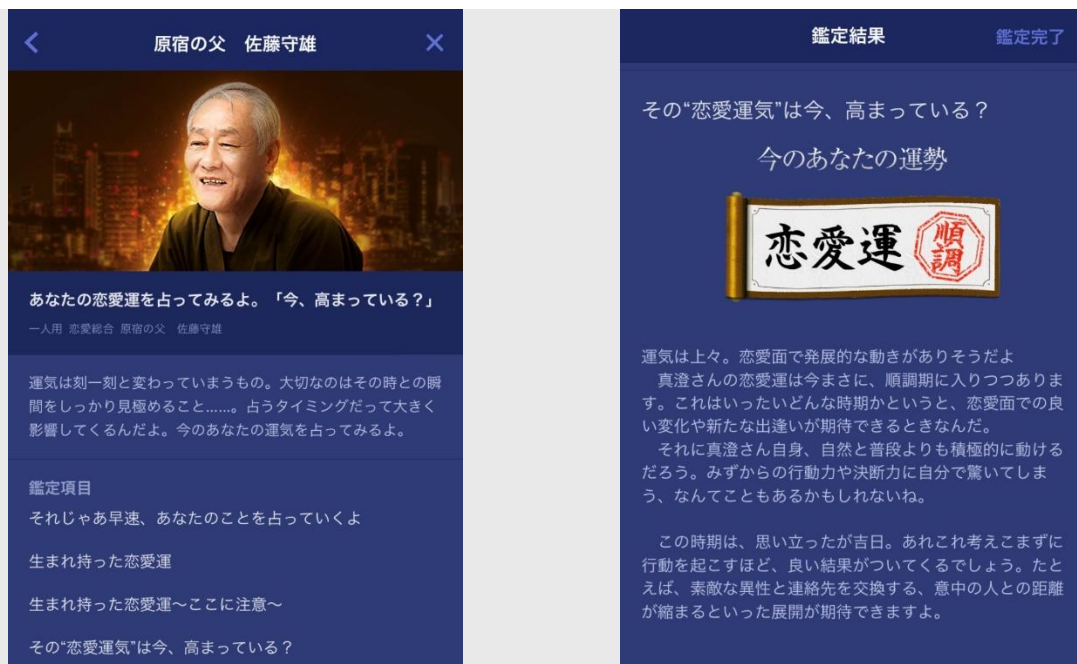

サービス提供先 LINE 占い（LINE 株式会社）

LINE 占い公式 HP <http://fortune.line.me/>

対応機種 iOS / Android

料金 無料～3,400 占いコイン

権利表記 ©LINE Corporation / © Media Kobo, Inc.

イメージ画像

LINE 占い内、占断・結果画面など

今回コンテンツ配信を行う「LINE 占い」は、人気占い師による本格占いや LINE の友だちとの相性占いが可能な占いアプリです。