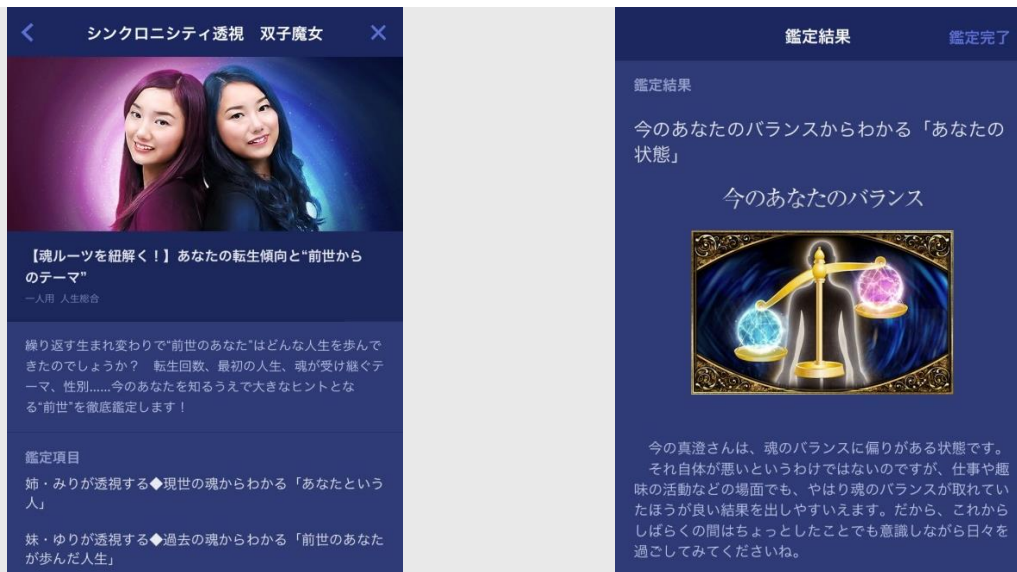

コンテンツ概要

『シンクロシティ透視 双子魔女』では、生まれながらにして強力な透視能力を持つ、双子魔女（天乃みり・ゆり）監修の占いが体験できます。

二人で同時に相談者を透視することで未来がわかる「シンクロシティ透視術」を再現しています。恋や人生の転機の時期や内容を詳細に解き明かし、相談者の悩みを解決へと導きます。

監修者紹介 双子魔女（ふたごまじょ）／姉・天乃みり 妹・天乃ゆり

生まれつき「現世」と「前世」をそれぞれ透視する能力を持つ一卵性双生児の姉妹。二人で同時に透視すると、個々の力を遥かに超える透視を行なうことができる。

成人後は別々にセラピストとして活動していたが「姉妹で仕事をする時である」というメッセージを受け取り、2009年より『双子魔女』として『前世カフェ』をスタートさせる。

ユーザーの潜在意識はもちろん、前世からの因果にまで深く切り込む鑑定は、多くの人々から絶大な支持を得ている。

サービス概要

サービス名 シンクロシティ透視 双子魔女

配信開始日 令和元年5月22日（水）

サービス提供先 LINE 占い（LINE 株式会社）

LINE 占い公式 HP <http://fortune.line.me/>

対応機種 iOS / Android

料金 無料～3,400 占いコイン

権利表記 ©LINE Corporation / © Media Kobo, Inc.

イメージ画像

LINE 占い内、占断・結果画面など

今回コンテンツ配信を行う「LINE 占い」は、人気占い師による本格占いや LINE の友だちとの相性占いが可能な占いアプリです。