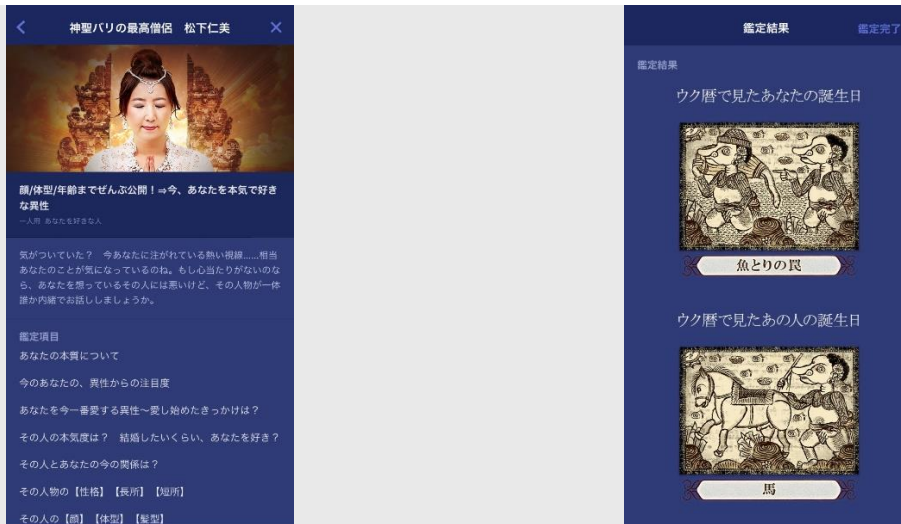

コンテンツ概要

『神聖バリの最高僧侶 松下仁美』では、バリ島で独自に発展し、島民のほとんどが篤く信仰している「バリ・ヒンドゥー教」で外国人初の最高位僧侶となった松下仁美の鑑定を再現しています。

相談者の生年月日から、シンボルを導きます。このシンボルとは、古来より伝わるバリ暦に基づいて描かれたもので、それをもとに本質を解き明かします。

監修者紹介 松下仁美（まつしたひとみ）

幼少の頃から、“Something Great”（偉大なる何者か）との対話ができることを自覚する。

あるとき、“Something Great”の導きでバリ島へ移住。その後バリ島の僧侶の預言によって自身もバリ・ヒンドゥーの僧侶となり厳しい修行を積む。2015年、その能力の類稀なる高さから、正式にバリ・ヒンドゥー教最高位の僧職である「パンディタ」に認定される。

サービス概要

サービス名 神聖バリの最高僧侶 松下仁美

配信開始日 平成31年3月27日（水）

サービス提供先 LINE 占い（LINE 株式会社）

LINE 占い公式 HP <http://fortune.line.me/>

対応機種 iOS / Android

料金 無料～3,400 占いコイン

権利表記 ©LINE Corporation / © Media Kobo, Inc.

イメージ画像

LINE 占い内、占断・結果画面など

今回コンテンツ配信を行う「LINE 占い」は、人気占い師による本格占いや LINE の友だちとの相性占いが可能な占いアプリです。