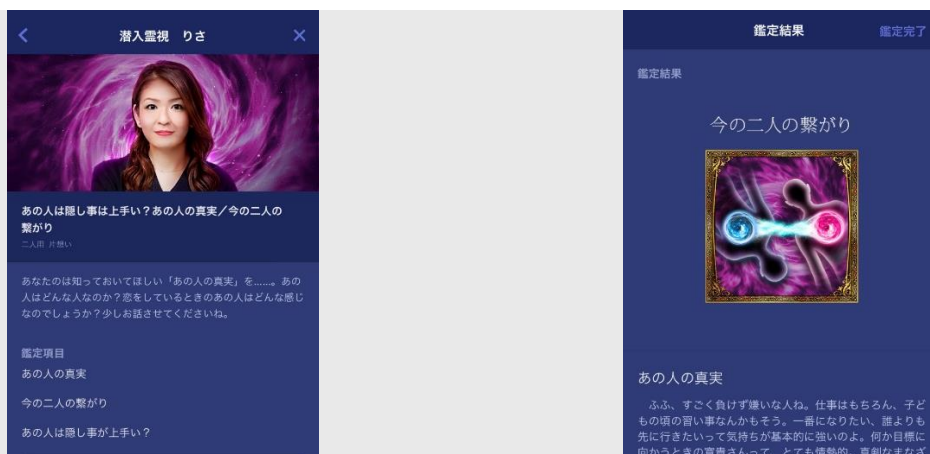

## サービス概要

サービス名 潜入霊視 りさ

配信開始日 平成31年4月10日(水)

サービス提供先 LINE 占い (LINE 株式会社)

LINE 占い公式 HP <http://fortune.line.me/>

対応機種 iOS / Android

料金 無料～3,400 占いコイン

権利表記 ©LINE Corporation / © Media Kobo, Inc.

## イメージ画像

LINE 占い内、占断・結果画面など

今回コンテンツ配信を行う「LINE 占い」は、人気占い師による本格占いや LINE の友だちとの相性占いが可能な占いアプリです。

株式会社メディア工房からは、既に「星占い」「タロット占い」「相性占い」へ占いロジック及びデータを提供しており、本格占いでは多数サイトを提供しております。そこへ、本サービスを LINE 占いに提供することで、さらに多くのユーザー様にメディア工房の占いをご利用いただけるようになります。