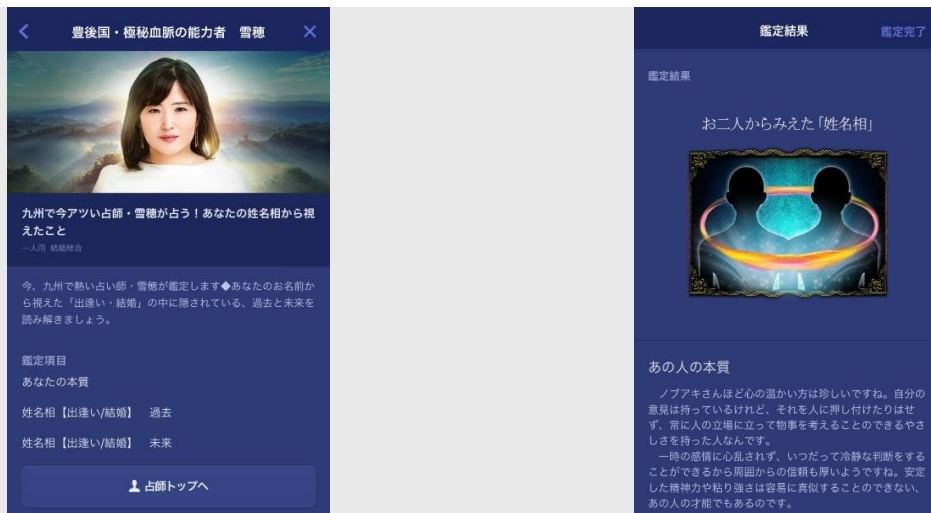

## サービス概要

サービス名 豊後国・極秘血脈の能力者 雪穂

配信開始日 平成 31 年 2 月 27 日（水）

サービス提供先 LINE 占い（LINE 株式会社）

LINE 占い公式 HP <http://fortune.line.me/>

対応機種 iOS / Android

料金 無料～3,400 占いコイン

権利表記 ©LINE Corporation / © Media Kobo, Inc.

## イメージ画像

LINE 占い内、占断・結果画面など

今回コンテンツ配信を行う「LINE 占い」は、人気占い師による本格占いや LINE 友だちとの相性占いが可能な占いアプリです。

株式会社メディア工房からは、既に「星占い」「タロット占い」「相性占い」へ占いロジック及びデータを提供しており、本格占いでは多数サイトを提供しております。そこへ、本サービスを LINE 占いに提供することで、さらに多くのユーザー様にメディア工房の占いをご利用いただけるようになります。