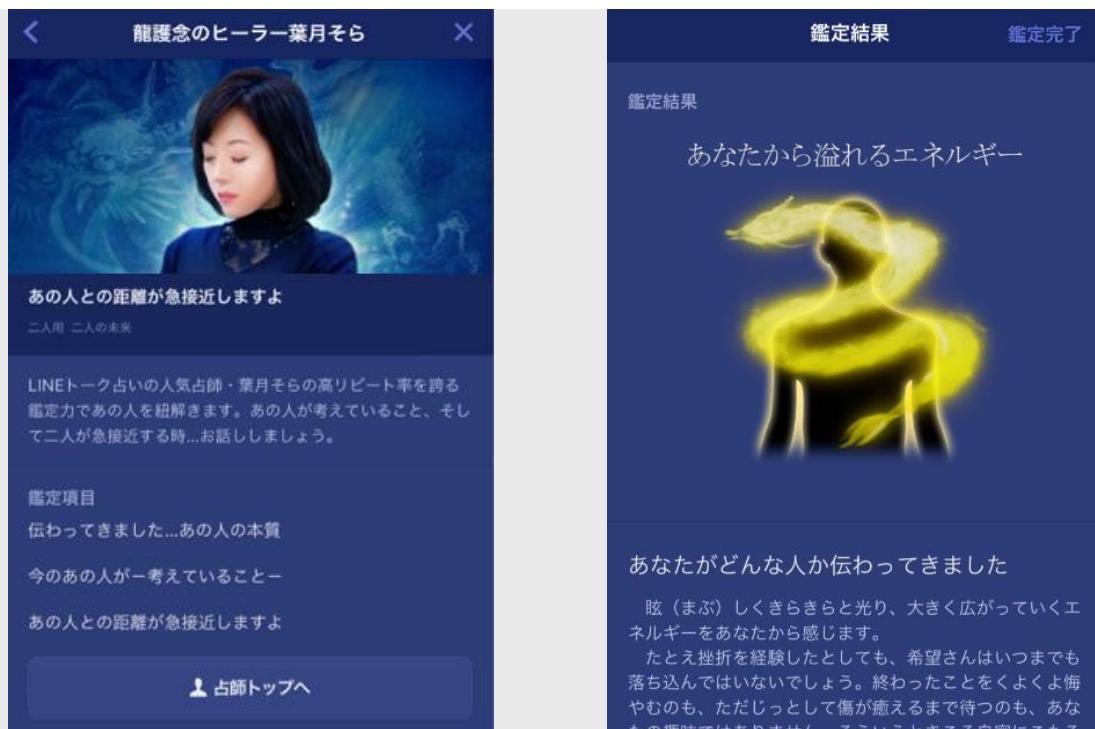

どんなに苦しい状況にあるユーザーに対しても、望む未来へ向けてのアドバイスを的確に行い、悩みを解決へと導きます。

監修者紹介 葉月そら（はづきそら）

SNS世代に人気のスピリチュアルヒーラー。人気SNS・LINEにて展開されるLINE「トーク占い」では、友達登録数が14,000人を超え（2019年1月現在）、占い師ランキングでは何度も1位を獲得する実績を持ち、常に上位をキープしている実力派占い師。

五つ星のレビューは2,000件を超え、鑑定の申し込みはいつも「相談順番待ち」状態。特に30代女性から圧倒的な支持を集めている。

サービス概要

サービス名	龍護念のヒーラー葉月そら
配信開始日	平成31年1月2日（水）
サービス提供先	LINE 占い（LINE 株式会社） LINE 占い公式 HP http://fortune.line.me/
対応機種	iOS / Android
料金	無料～3400コイン
権利表記	©LINE Corporation / © Media Kobo, Inc.

イメージ画像

LINE 占い内、占断・結果画面など